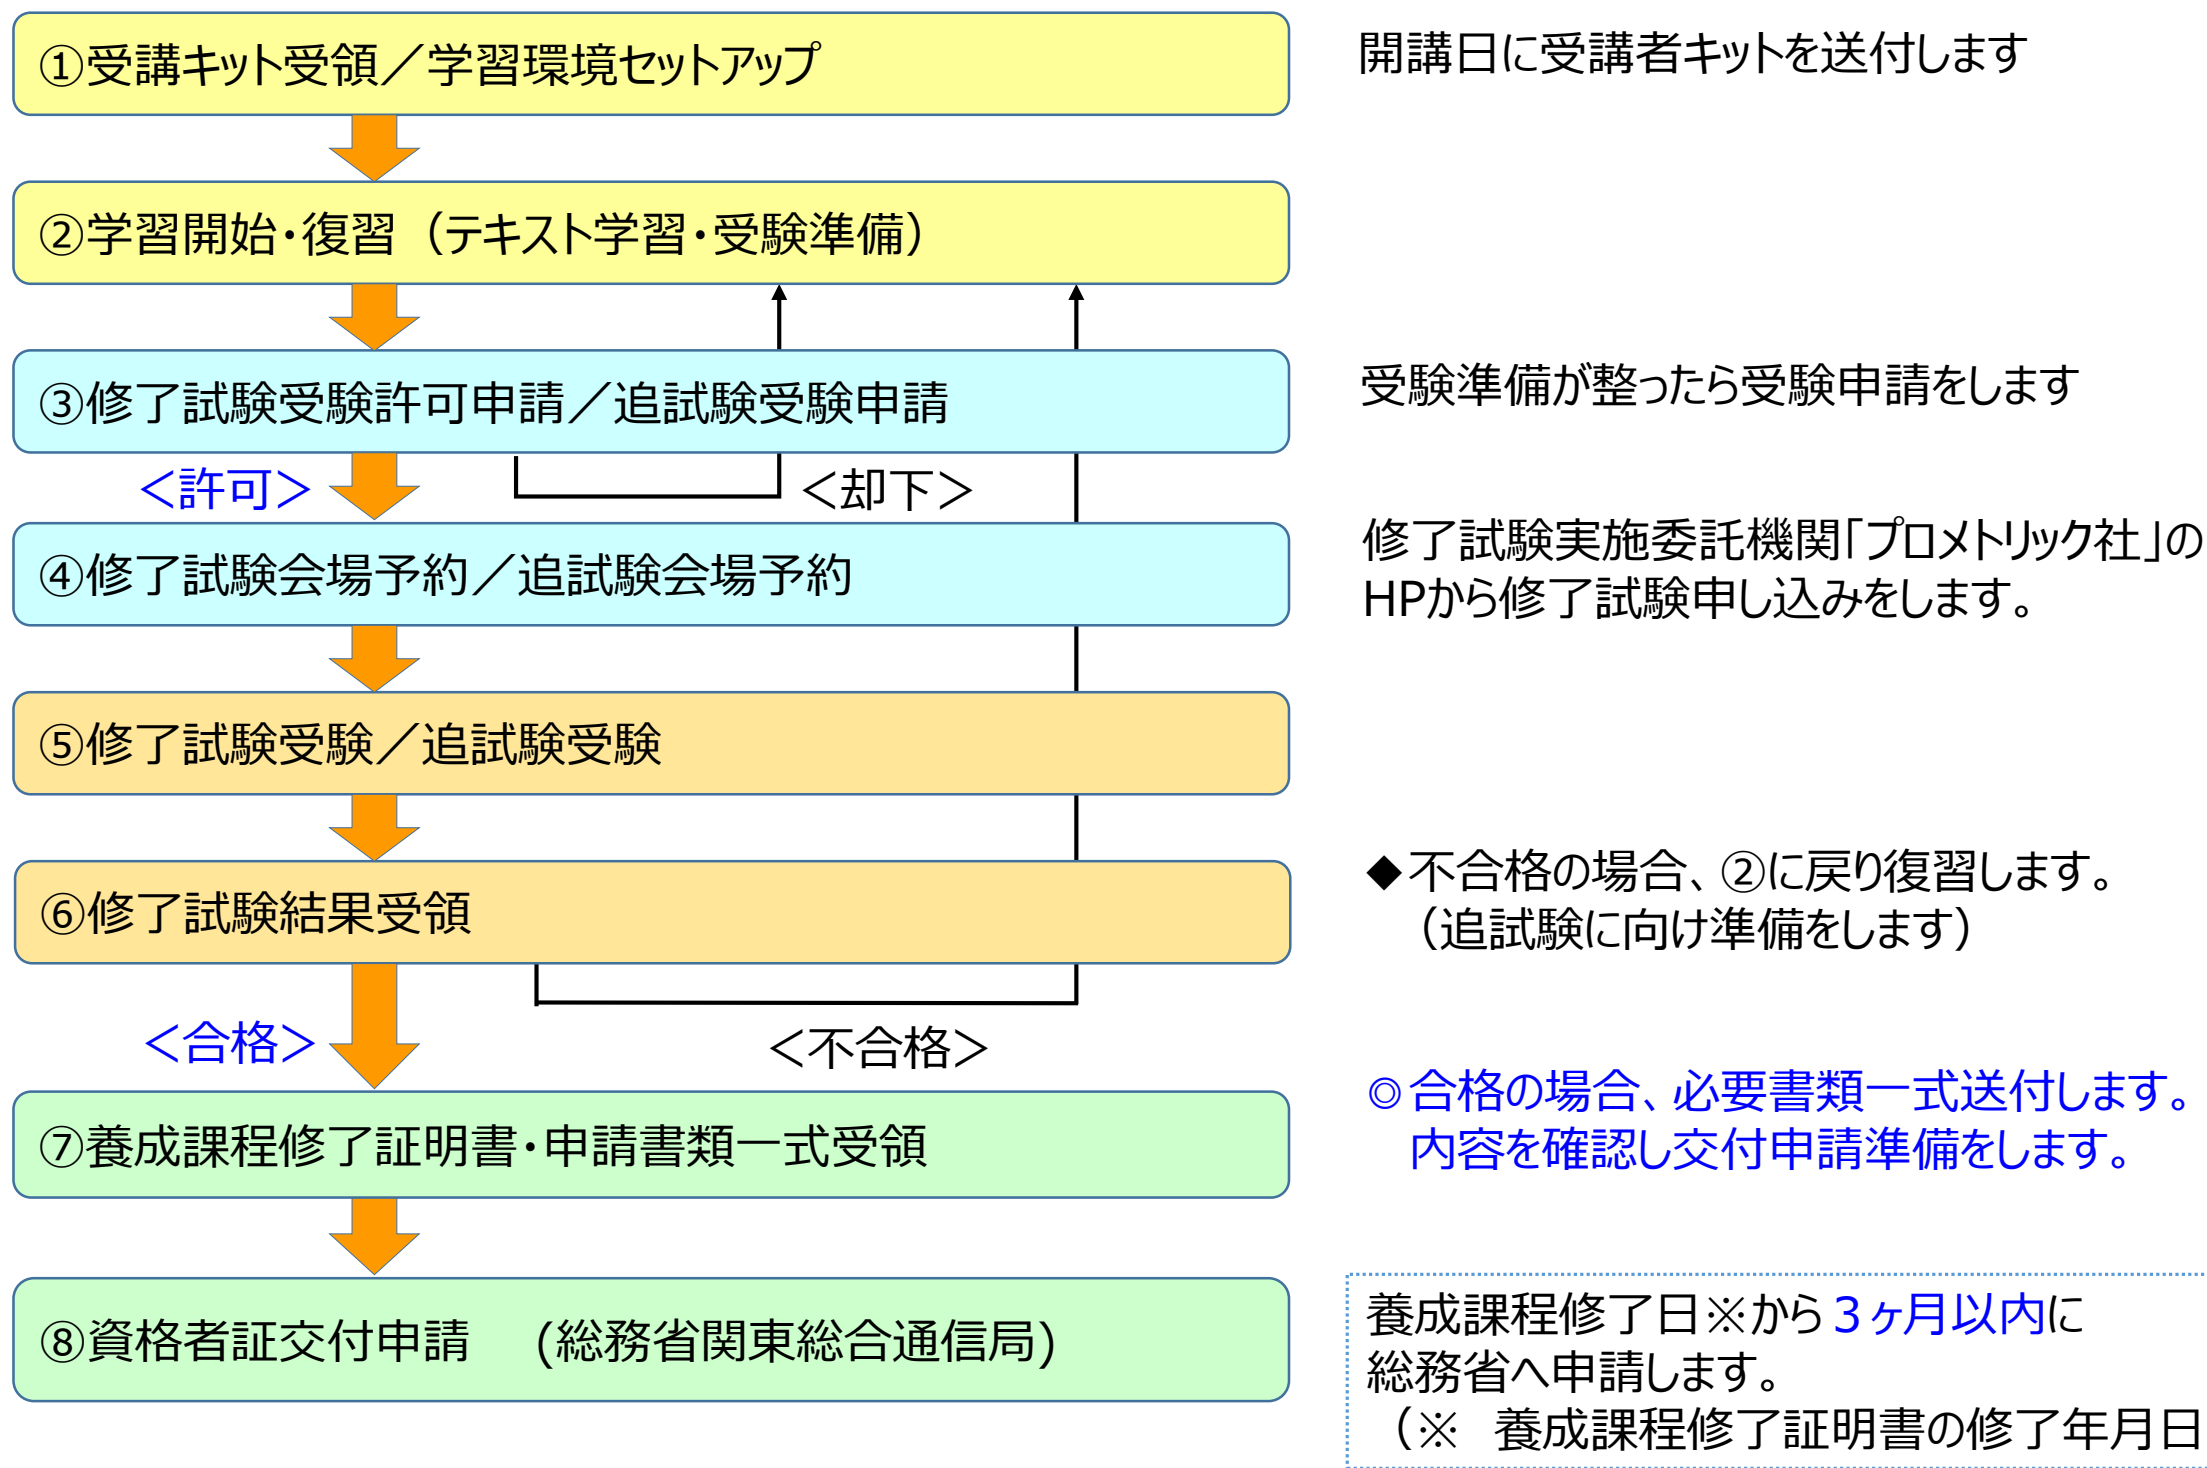

eラーニングで学ぶ工事担任者養成課程

ELPIT®

＜学習ガイド＞

一般財団法人 日本データ通信協会
人材研修部

1. 学習全体の流れ

2. 学習準備

eLPITはGoogleの2段階認証を利用しログインするシステムとなっています。2段階認証を行うために、アプリを認証端末にインストールする必要があります。学習環境に合わせ次頁のご利用シーンを確認のうえ、ご自身の学習パターンをお選びください。

学習パターン		学習端末	認証端末	セットアップマニュアル
A	スマートフォンをご利用の方 (学習端末以外に認証端末がある)	 〔PC/Android〕	 〔スマートフォン〕	<p>< Aパターン ></p> <ul style="list-style-type: none"> Step1: 認証アプリのインストール Step2: 学習アプリのインストール Step3: 学習アプリのログイン確認 <p>eLPITホームページよりダウンロードしてください</p>
B	スマートフォンを利用しない方 (学習端末と認証端末が同一)	 〔PC/Android〕		<p>< Bパターン ></p> <ul style="list-style-type: none"> Step1: 認証アプリのインストール Step2: 学習アプリのインストール Step3: 学習アプリのログイン確認 <p>eLPITホームページよりダウンロードしてください</p>

◆ eLPITホームページ : <https://www.elpit.dekyo.or.jp/contents/download.html>

■ご利用シーン

Aパターン

- ご自身のスマートフォンを認証用端末として利用する場合、学習環境（自宅・職場・外出先等）に柔軟に対応できます。

※認証端末用スマートフォンを機種変更した場合は、新たに認証用アプリの設定が必要です。

Bパターン

- ご自身のスマートフォンをお持ちでない場合、学習端末に認証アプリをインストールします。学習端末と認証端末が同一となり固定された環境となります。