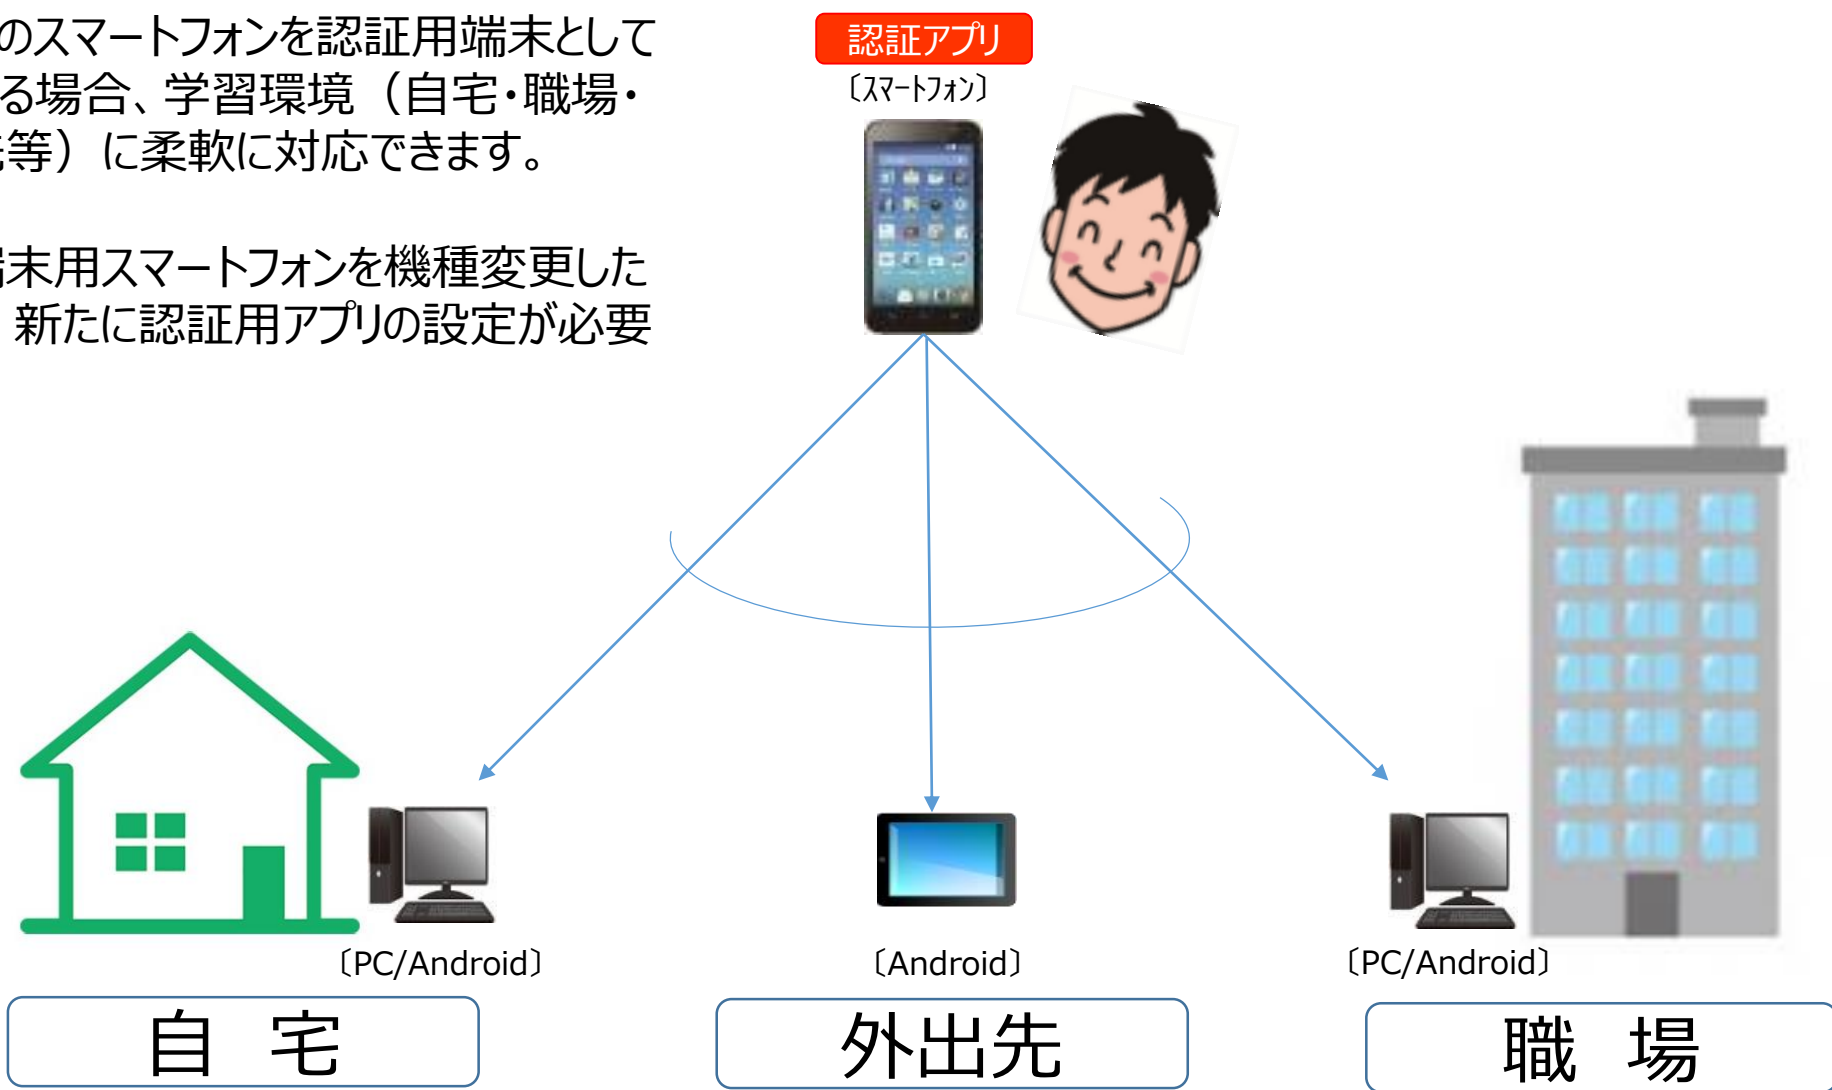

eラーニングで学ぶ工事担任者養成課程

ELPIT®

＜学習ガイド＞

一般財団法人 日本データ通信協会
人材研修部

1. 学習全体の流れ

2. 学習準備

eLPITはGoogleの2段階認証を利用しログインするシステムとなっています。2段階認証を行うために、アプリを認証端末にインストールする必要があります。学習環境に合わせ次頁のご利用シーンを確認のうえ、ご自身の学習パターンをお選びください。

学習パターン		学習端末	認証端末	セットアップマニュアル
A	スマートフォンをご利用の方 (学習端末以外に認証端末がある)	 〔PC/Android〕	 〔スマートフォン〕	<p>< Aパターン ></p> <ul style="list-style-type: none"> Step1: 認証アプリのインストール Step2: 学習アプリのインストール Step3: 学習アプリのログイン確認 <p>eLPITホームページよりダウンロードしてください</p>
B	スマートフォンを利用しない方 (学習端末と認証端末が同一)	 〔PC/Android〕		<p>< Bパターン ></p> <ul style="list-style-type: none"> Step1: 認証アプリのインストール Step2: 学習アプリのインストール Step3: 学習アプリのログイン確認 <p>eLPITホームページよりダウンロードしてください</p>

◆ eLPITホームページ : <https://www.elpit.dekyo.or.jp/contents/download.html>

■ご利用シーン

Aパターン

- ご自身のスマートフォンを認証用端末として利用する場合、学習環境（自宅・職場・外出先等）に柔軟に対応できます。

※認証端末用スマートフォンを機種変更した場合は、新たに認証用アプリの設定が必要です。

Bパターン

- ご自身のスマートフォンをお持ちでない場合、学習端末に認証アプリをインストールします。学習端末と認証端末が同一となり固定された環境となります。